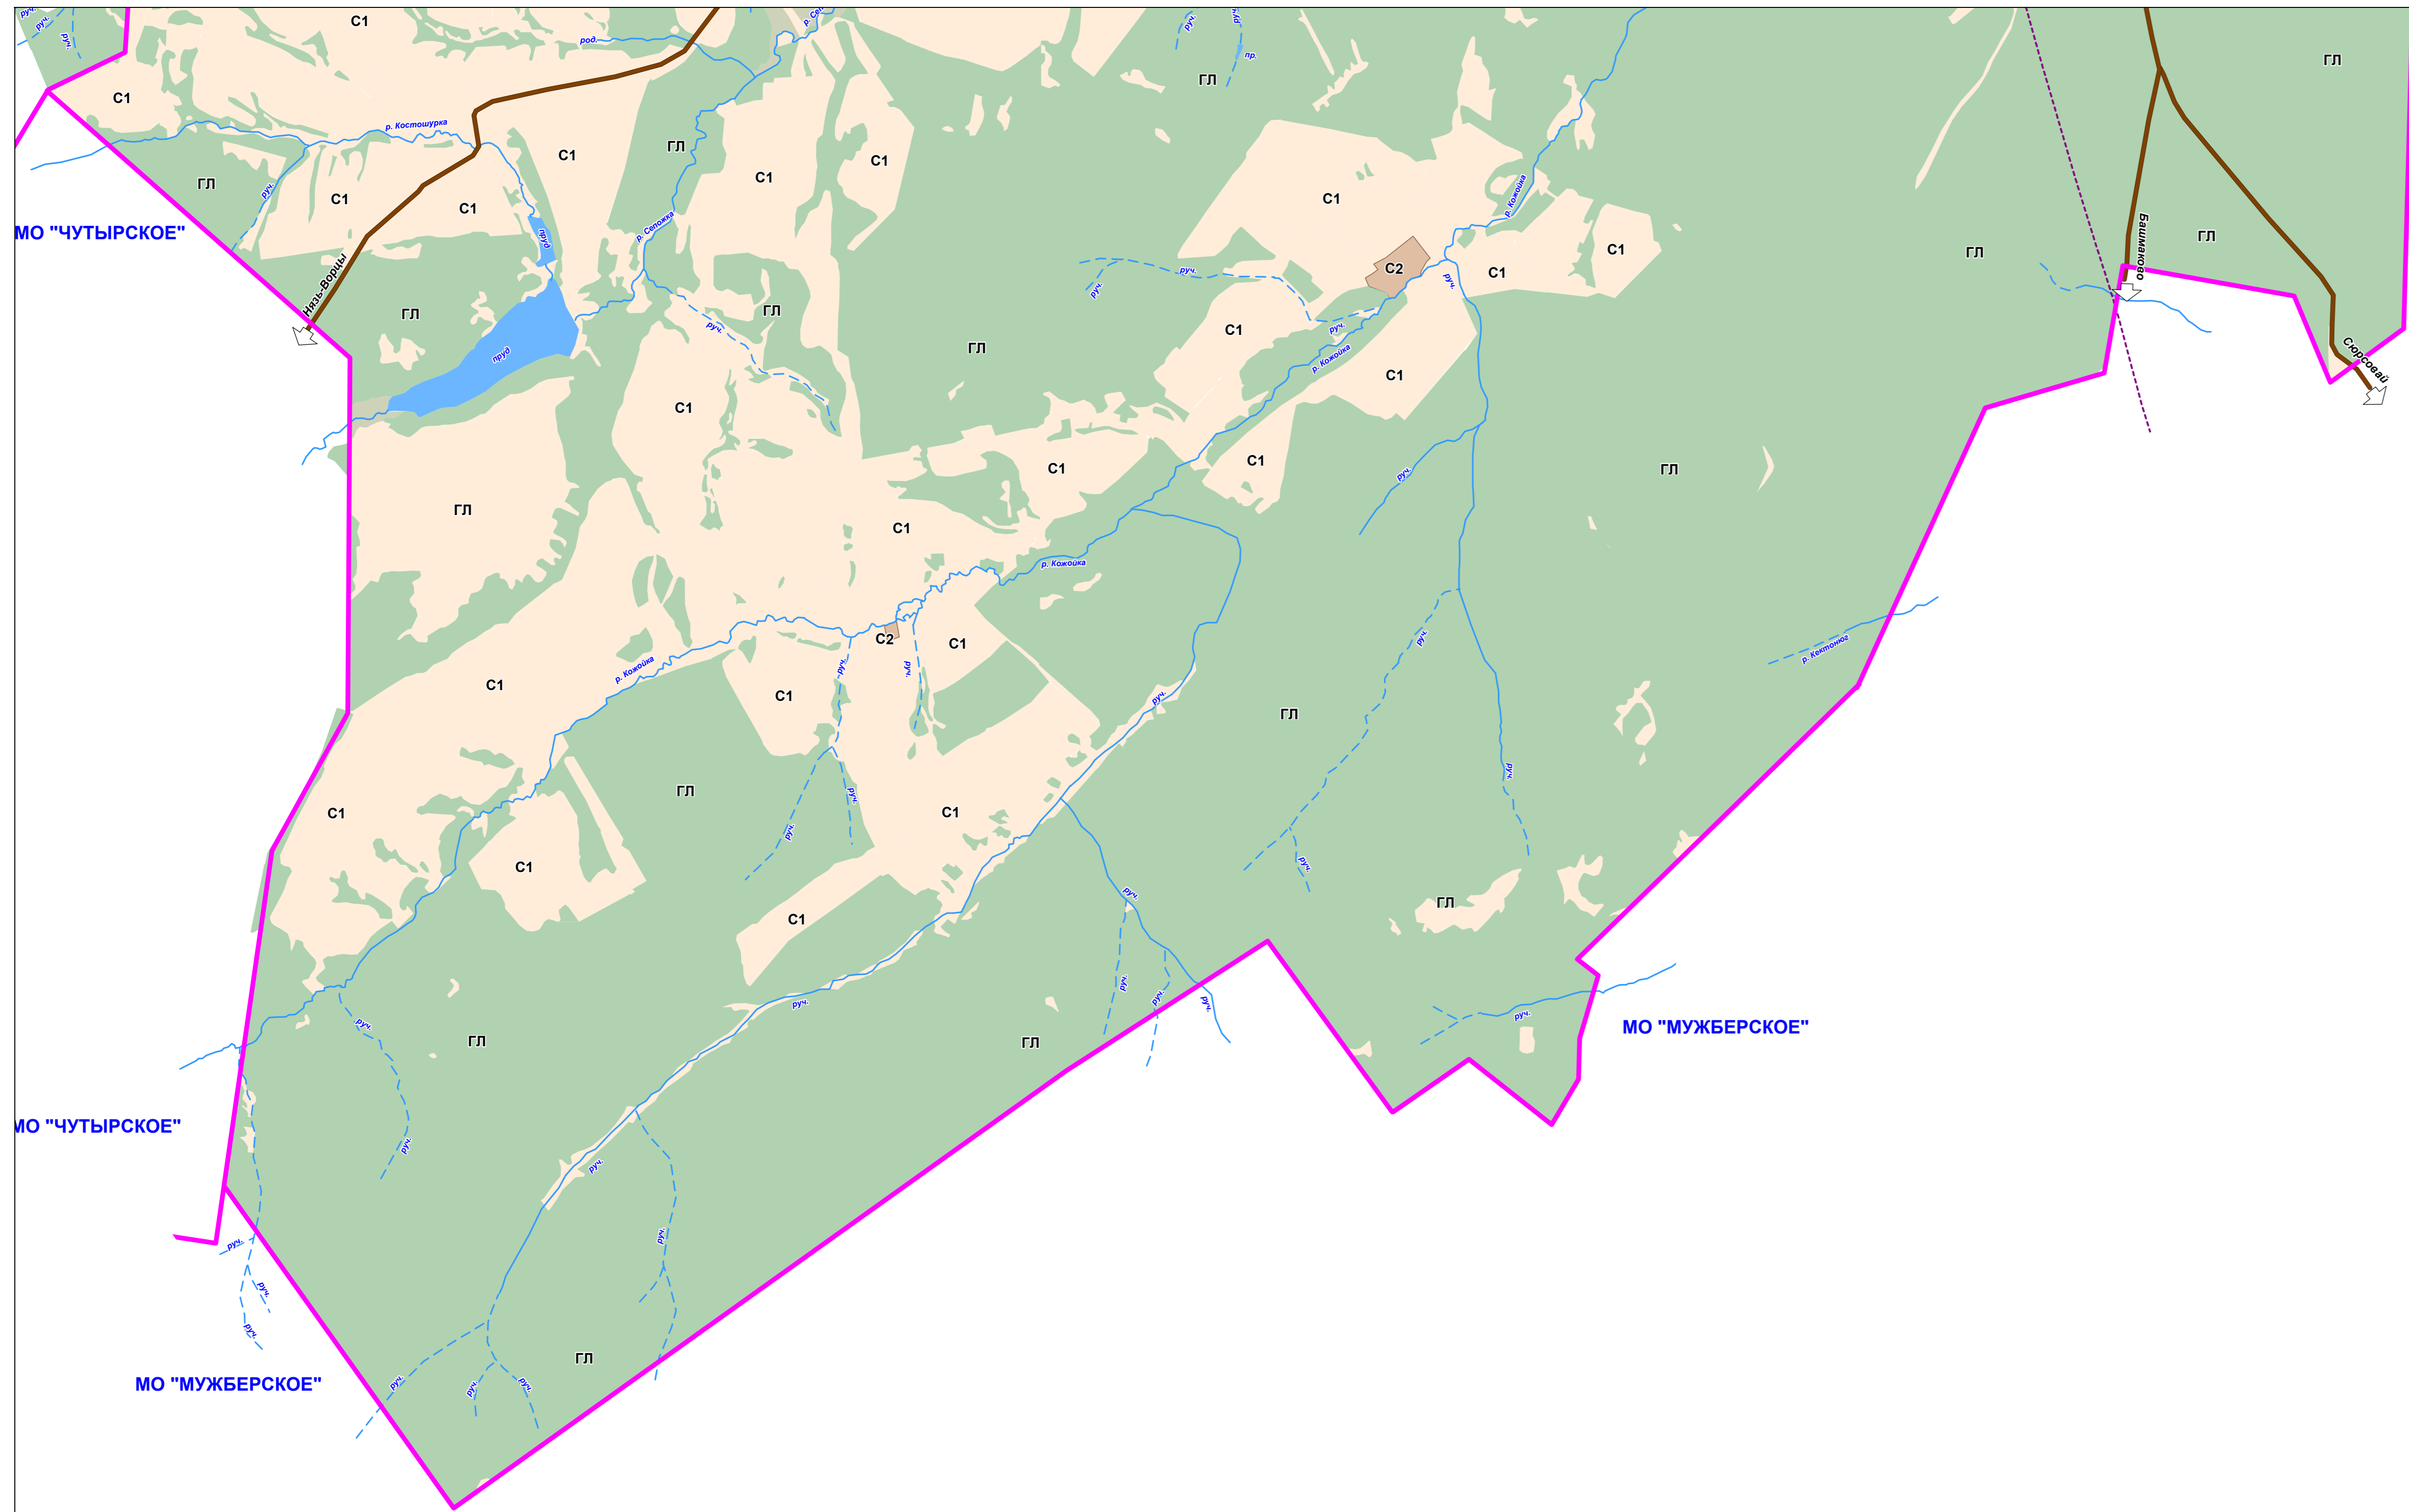

Приложение №1  
к правилам землепользования и застройки  
КАРТА ГРАДОСТРОИТЕЛЬНОГО ЗОНИРОВАНИЯ

Составлено	
Масштаб	1:10000
Дата	2010 г.
Лист	1 из 1

- УСЛОВНЫЕ ОБОЗНАЧЕНИЯ**
- ЖИЛЬЕ ЗОНЫ**
- Зона застройки индивидуальными жилыми домами - Ж1
- ОБЩЕСТВЕННО-ДЕЛОВЫЕ ЗОНЫ**
- Зона общественно-деловой застройки - Д1
  - Зона учебно-образовательных учреждений - Д2
- ПРОИЗВОДСТВЕННЫЕ ЗОНЫ**
- Зона производственно-коммунальных объектов II-III классов опасности - П1
  - Зона производственно-коммунальных объектов IV-V классов опасности - П2
- ЗОНЫ ИНЖЕНЕРНОЙ И ТРАНСПОРТНОЙ ИНФРАСТРУКТУРЫ**
- Зона объектов инженерной инфраструктуры - ЗИ
  - Зона объектов транспортной инфраструктуры - Т1
- Межмуниципального значения**
- Местного значения
- РЕКРЕАЦИОННЫЕ ЗОНЫ**
- Зона озеленения общего пользования - Р1
  - Зона рекреационных территорий - Р2
- ЗОНЫ СЕЛЬСКОХОЗЯЙСТВЕННОГО ИСПОЛЬЗОВАНИЯ**
- Зона сельскохозяйственного назначения, не относящаяся к сельскохозяйственным угодьям - СУ
  - Зона объектов сельскохозяйственного назначения - С2
- ЗОНА СПЕЦИАЛЬНОГО НАЗНАЧЕНИЯ**
- Зона специального назначения - К1
- ОСНОВНЫЕ ТЕРРИТОРИИ ОБЩЕГО ПОЛЬЗОВАНИЯ И ЗЕМЛИ, ДЛЯ КОТОРЫХ ГРАДОСТРОИТЕЛЬНЫЕ РЕГЛАМЕНТЫ НЕ УСТАНОВЛИВАЮТСЯ**
- Земли лесного фонда - ГЛ
  - Земли водного фонда - ЗВ
  - Сельскохозяйственные угодья - С1
  - Территории, предоставленные для добычи полезных ископаемых - ТПИ
  - Земли особо охраняемых природных территорий - ООПТ
- ПРОЧИЕ (ИНЫЕ) ЗОНЫ**
- Овраги
  - Болота
- ГРАНИЦЫ**
- Граница населенного пункта
  - Граница муниципального образования
  - Граница района