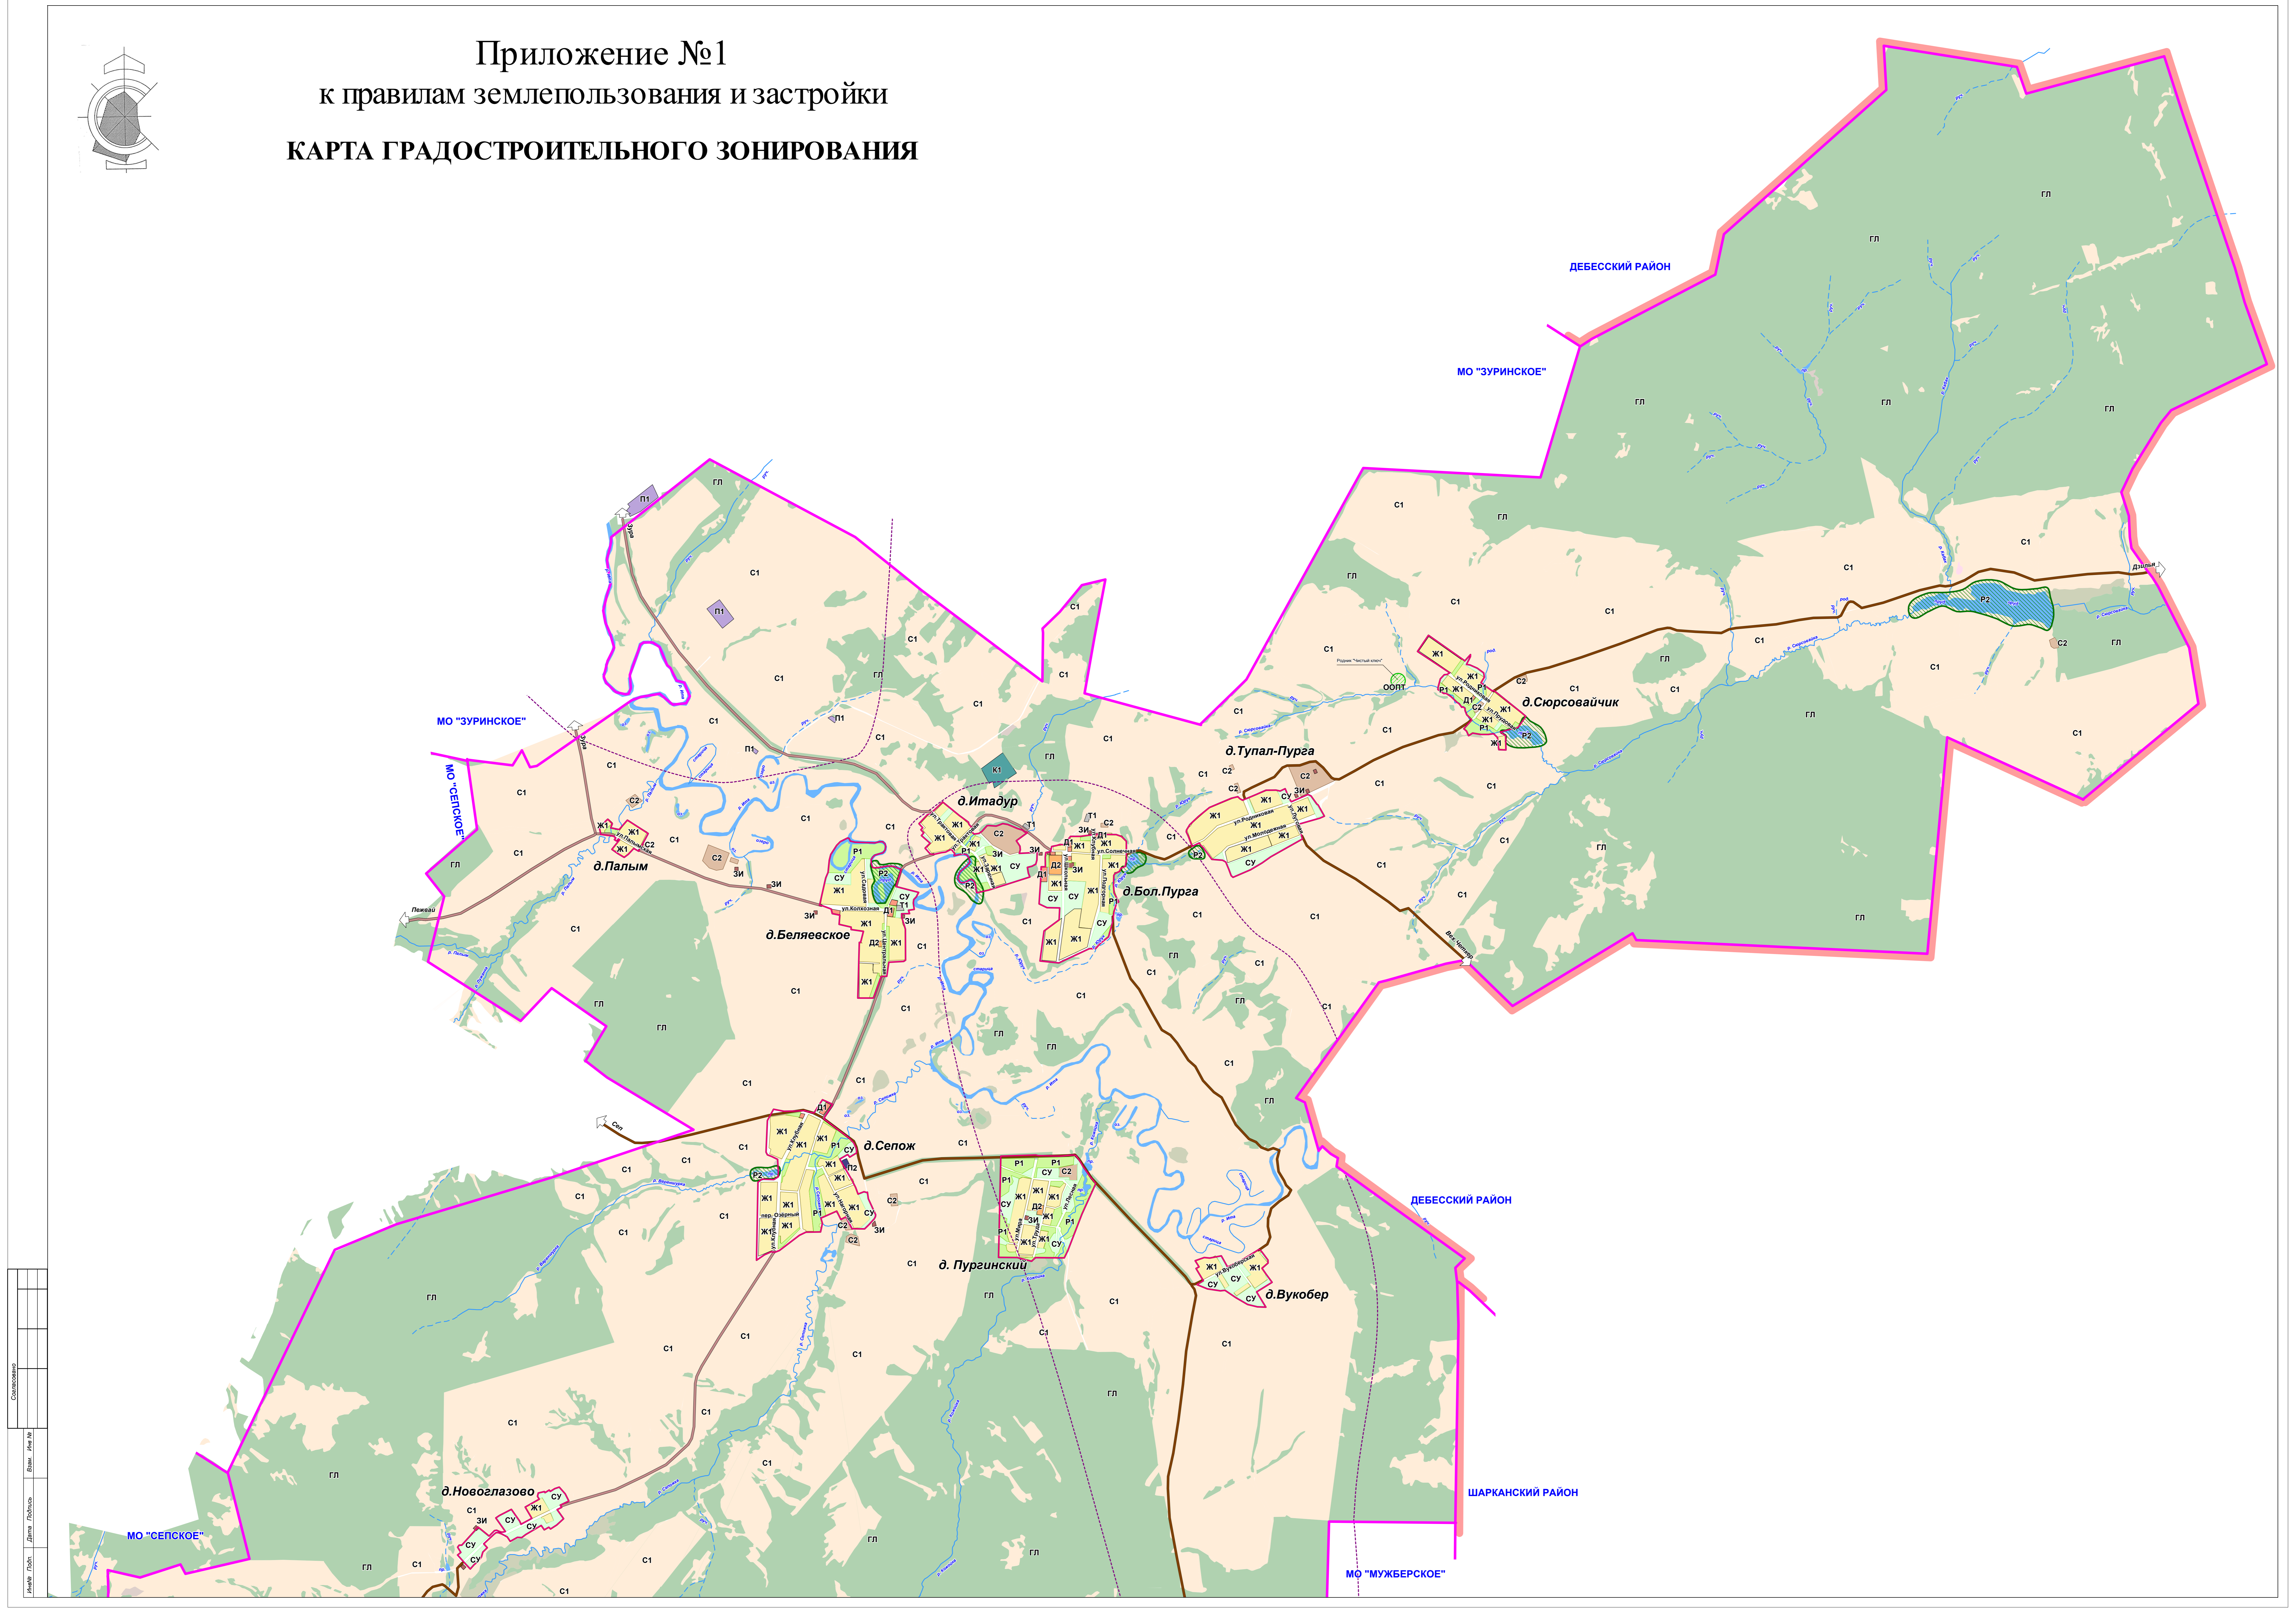

Приложение №1  
к правилам землепользования и застройки  
КАРТА ГРАДОСТРОИТЕЛЬНОГО ЗОНИРОВАНИЯ

Составлено	
Масштаб	1:10000
Дата	2010 г.
Лист	1 из 1

- УСЛОВНЫЕ ОБОЗНАЧЕНИЯ**
- ЖИЛЬЕ ЗОНЫ**
- Зона застройки индивидуальными жилыми домами - Ж1
- ОБЩЕСТВЕННО-ДЕЛОВЫЕ ЗОНЫ**
- Зона общественно-деловой застройки - Д1
  - Зона учебно-образовательных учреждений - Д2
- ПРОИЗВОДСТВЕННЫЕ ЗОНЫ**
- Зона производственно-коммунальных объектов II-III классов опасности - П1
  - Зона производственно-коммунальных объектов IV-V классов опасности - П2
- ЗОНЫ ИНЖЕНЕРНОЙ И ТРАНСПОРТНОЙ ИНФРАСТРУКТУРЫ**
- Зона объектов инженерной инфраструктуры - ЗИ
  - Зона объектов транспортной инфраструктуры - Т1
- Межмуниципального значения**
- Местного значения
- РЕКРЕАЦИОННЫЕ ЗОНЫ**
- Зона озеленения общего пользования - Р1
  - Зона рекреационных территорий - Р2
- ЗОНЫ СЕЛЬСКОХОЗЯЙСТВЕННОГО ИСПОЛЬЗОВАНИЯ**
- Зона сельскохозяйственного назначения, не относящаяся к сельскохозяйственным угодьям - СУ
  - Зона объектов сельскохозяйственного назначения - С2
- ЗОНА СПЕЦИАЛЬНОГО НАЗНАЧЕНИЯ**
- Зона специального назначения - К1
- ОСНОВНЫЕ ТЕРРИТОРИИ ОБЩЕГО ПОЛЬЗОВАНИЯ И ЗЕМЛИ, ДЛЯ КОТОРЫХ ГРАДОСТРОИТЕЛЬНЫЕ РЕГЛАМЕНТЫ НЕ УСТАНОВЛИВАЮТСЯ**
- Земли лесного фонда - ГЛ
  - Земли водного фонда - ЗВ
  - Сельскохозяйственные угодья - С1
  - Территории, предоставленные для добычи полезных ископаемых - ТПИ
  - Земли особо охраняемых природных территорий - ООПТ
- ПРОЧИЕ (ИНЫЕ) ЗОНЫ**
- Овраги
  - Болота
- ГРАНИЦЫ**
- Граница населенного пункта
  - Граница муниципального образования
  - Граница района