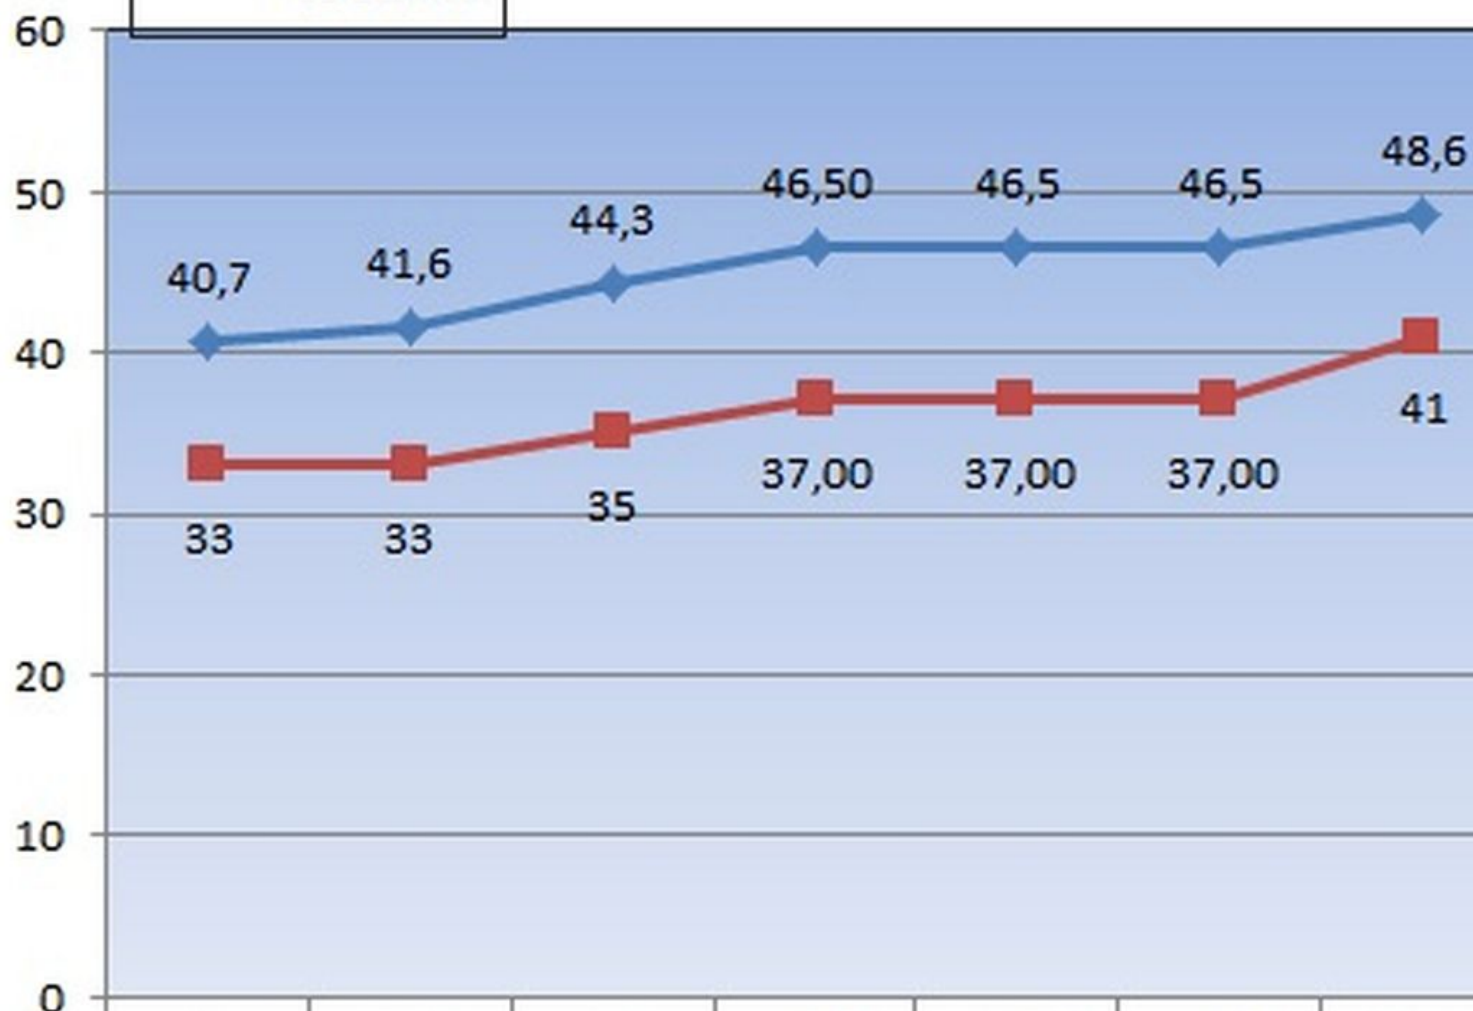

—◆— мука  
высший...

33

33

35

37,00

37,00

37,00

41

40,7

41,6

44,3

46,50

46,5

46,5

48,6

январь  
2022 год