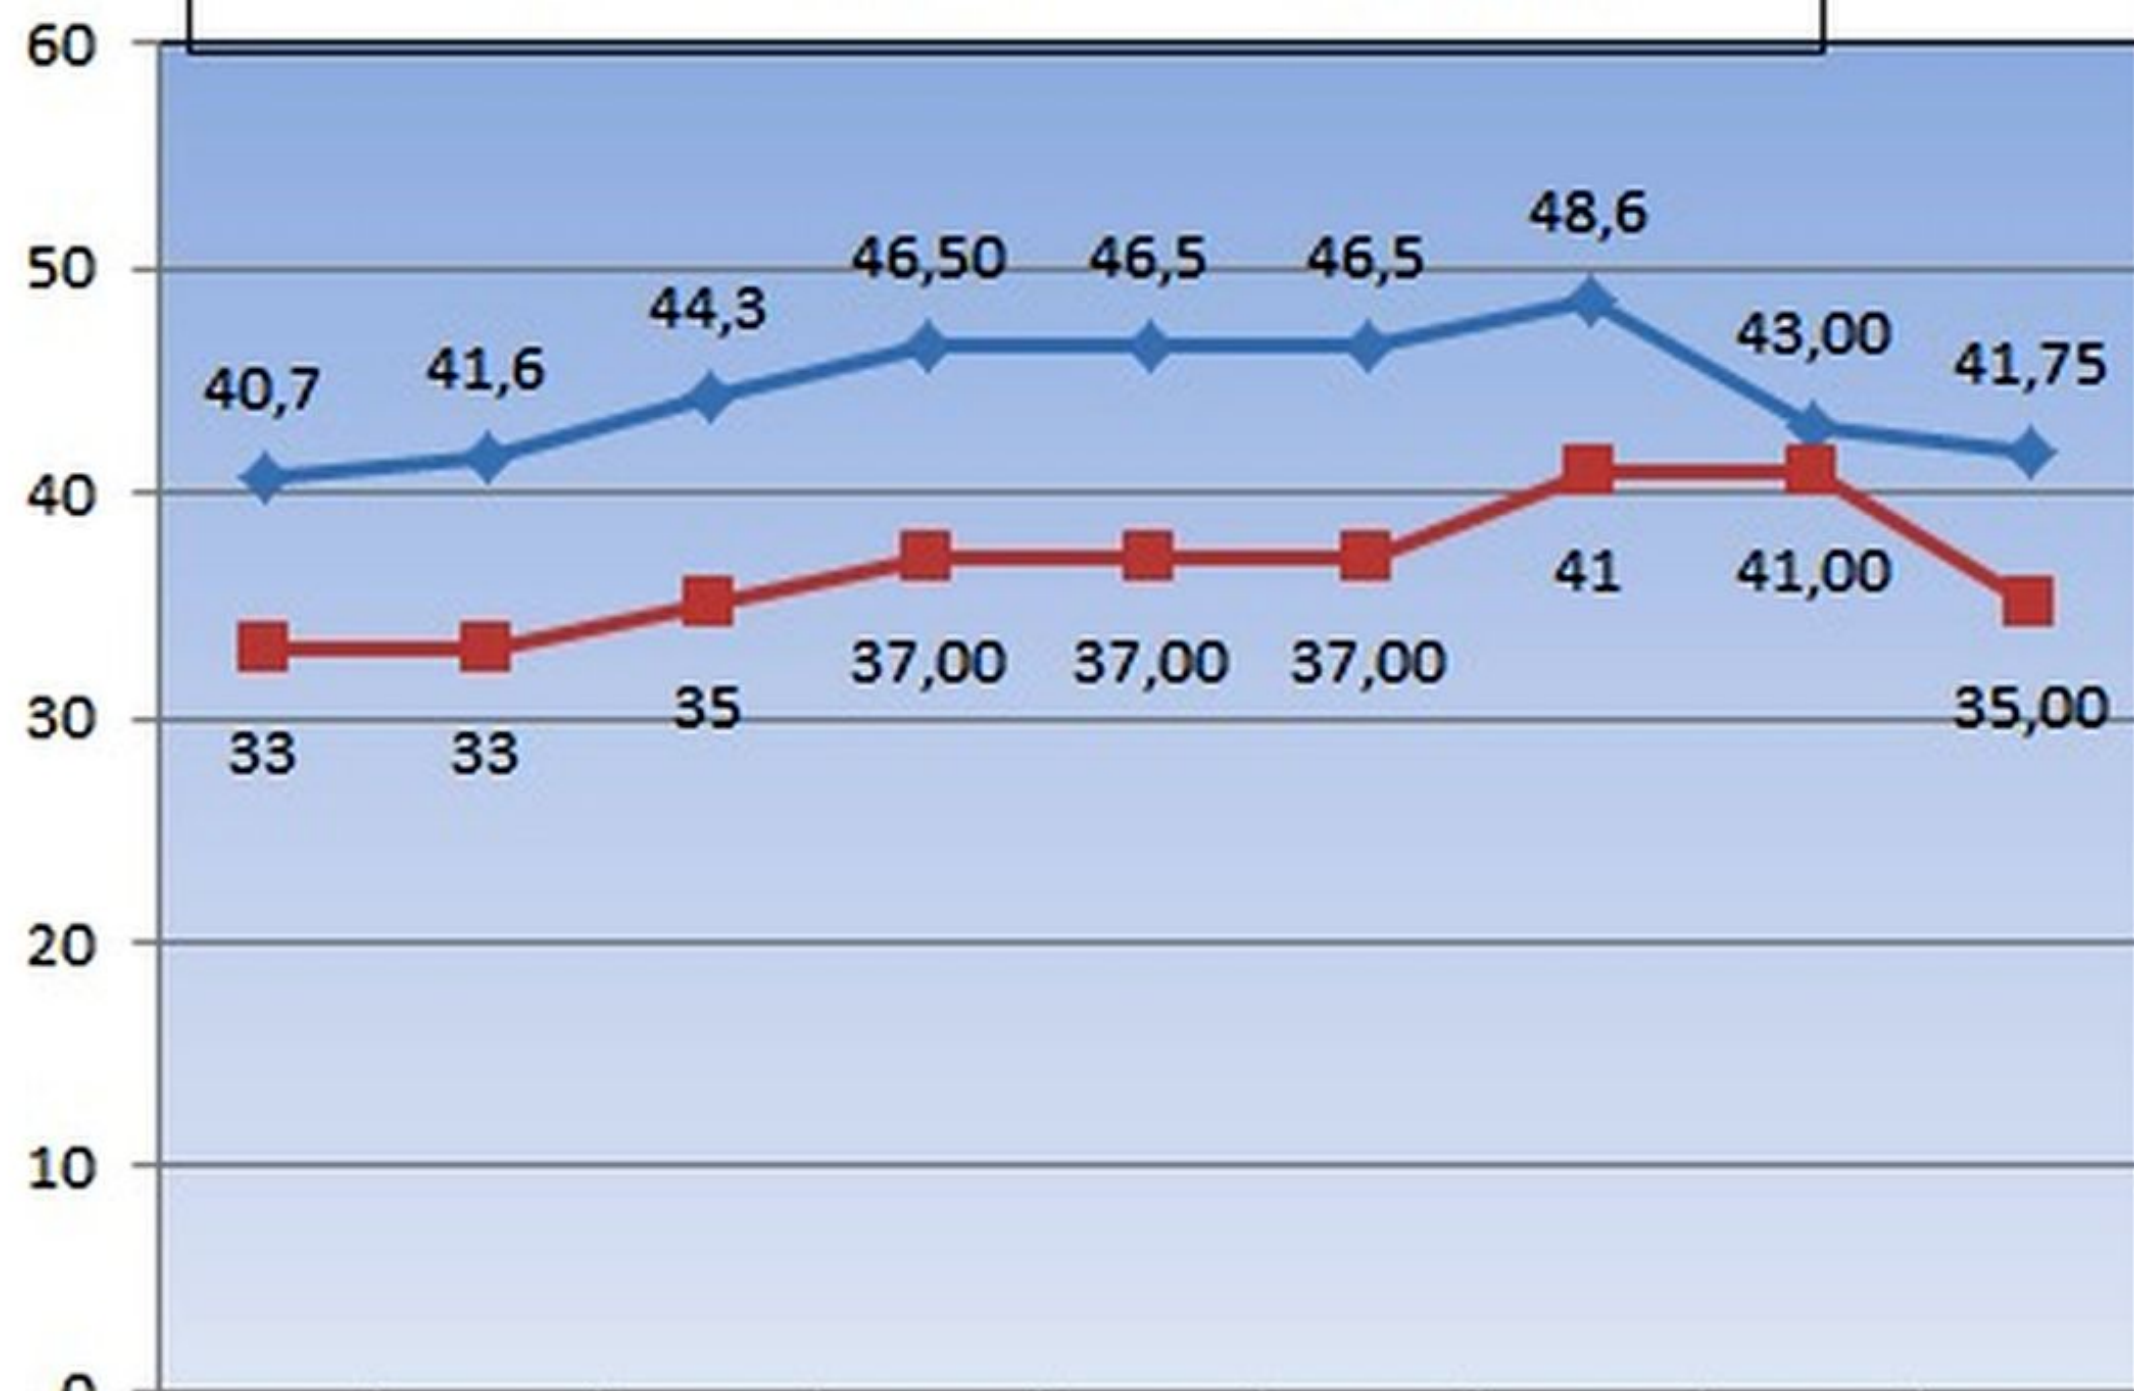

—◆— мука высший сорт

—■— мука 1 сорт

33	33	35	37,00	37,00	37,00	41	41,00
40,7	41,6	44,3	46,50	46,5	46,5	48,6	43,00
январь	февраль	март	апрель	май	июнь	июль	август