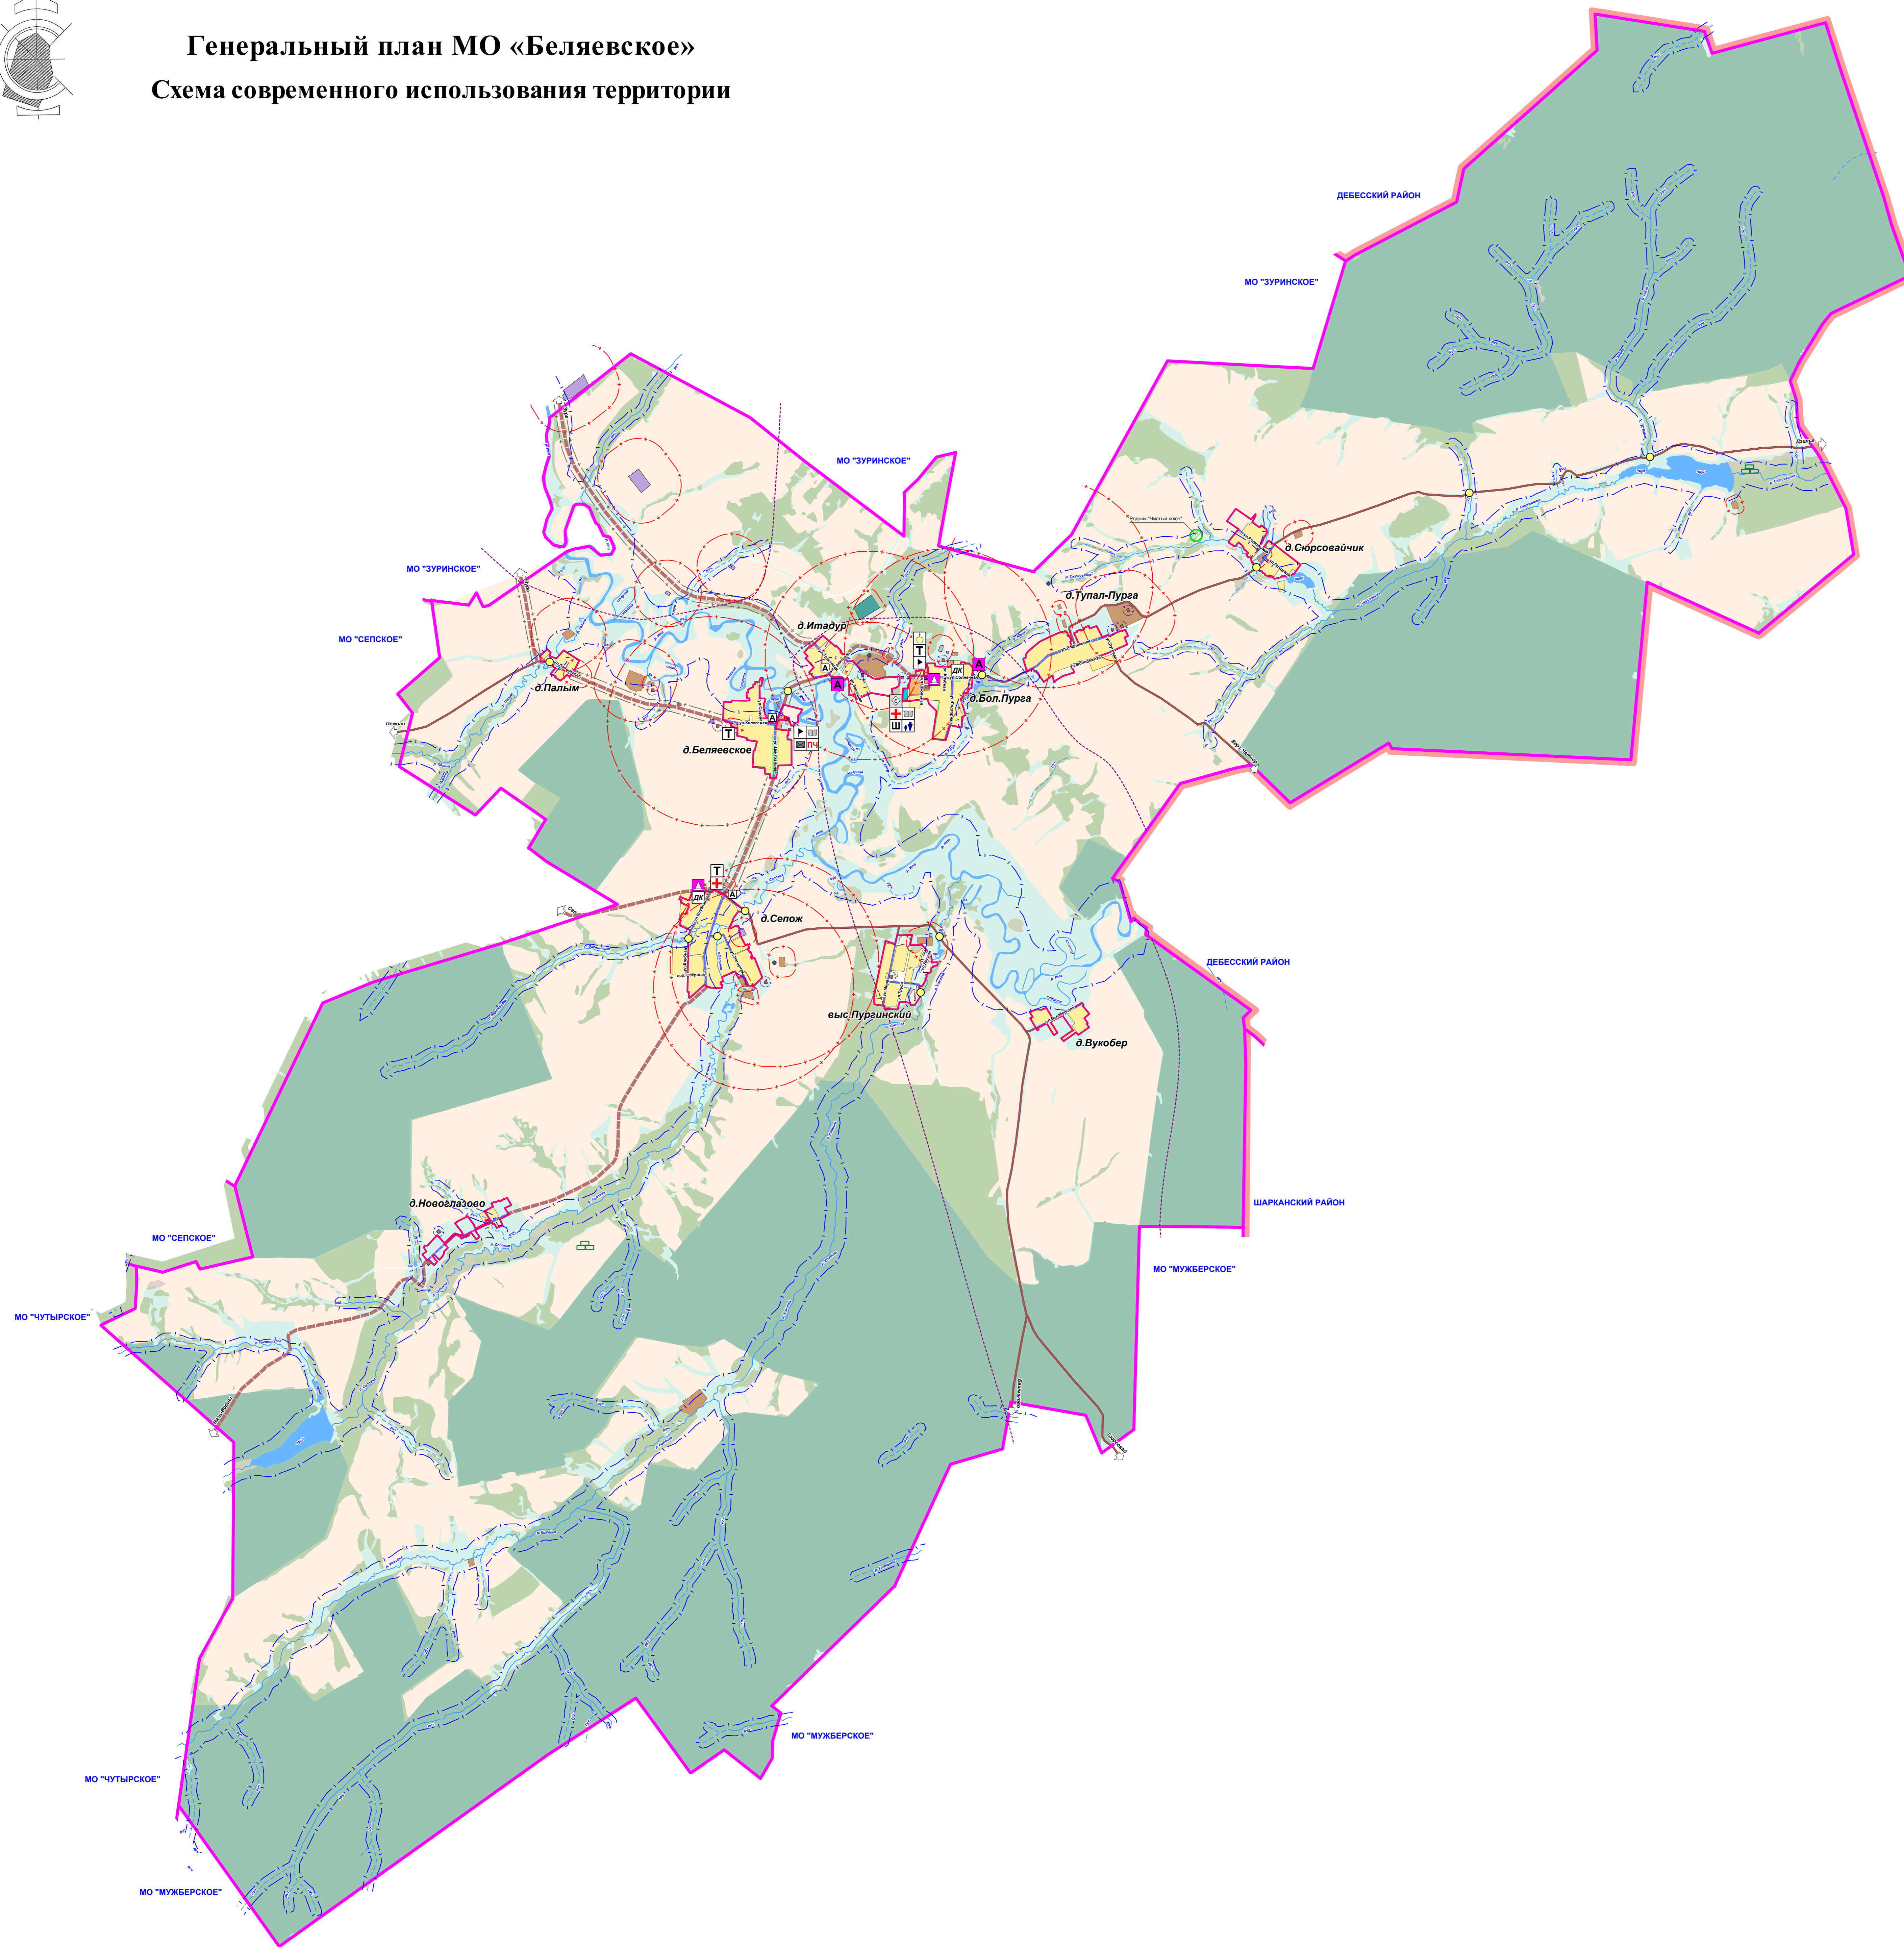

Генеральный план МО «Беляевское»

Схема современного использования территории

- УСЛОВНЫЕ ОБОЗНАЧЕНИЯ**
- ЖИЛЬЕ ЗОНЫ**
 - Зона индивидуальной жилой застройки
 - ОБЩЕСТВЕННО-ДЕЛОВЫЕ ЗОНЫ**
 - Зона учебно-образовательного назначения
 - Зона здравоохранения
 - Общественно-деловые объекты
 - ПРОИЗВОДСТВЕННЫЕ ЗОНЫ**
 - Зона промышленности и коммунально-складского назначения
 - Зоны инженерной и транспортной инфраструктуры
 - Зона инженерных объектов
 - Зона транспортных объектов
 - Мест**
 - Мест
 - Автобусная остановка
 - Автомобильные дороги общего пользования
 - Межмуниципального значения
 - Местного значения
 - Улично-дорожная сеть
 - Поселковая дорога
 - Главная улица
 - РЕКРЕАЦИОННЫЕ ЗОНЫ**
 - Леса
 - Озеленение общего пользования
 - ЗОНА СЕЛЬСКОХОЗЯЙСТВЕННОГО ИСПОЛЬЗОВАНИЯ**
 - Зона сельскохозяйственных угодий
 - Зоны специального назначения
 - Зона размещения кладбища (ригидального назначения)
 - Несанкционированный полигон бытовых отходов
 - Сельскохозяйственные
 - ЗЕМЛИ ВОДНОГО ФОНДА**
 - Водоемы
 - Валотки
 - ЗЕМЛИ ЛЕСНОГО ФОНДА**
 - Леса Гослесфонда
 - ПРОЧИЕ (ИНЫЕ) ЗОНЫ**
 - Луга
 - Болота
 - ГРАНИЦЫ**
 - Граница района
 - Граница муниципального образования
 - Граница населенного пункта
 - ЗОНЫ С ОСОБЫМИ УСЛОВИЯМИ ИСПОЛЬЗОВАНИЯ ТЕРРИТОРИИ**
 - Санитарно-защитные зоны (нормативные)
 - Водоохранные зоны
 - Зоны охраны скважин
 - Санитарный разрыв от автодороги
 - Особо охраняемые природные территории
 - Поселенные ископаемые
 - Нефть
 - Торф
 - Объекты культурного наследия
 - Территория объекта культурного наследия
 - Объект археологии
 - Объект истории и монументального искусства
 - ОБЪЕКТЫ СОЦИАЛЬНОГО НАЗНАЧЕНИЯ**
 - Детское дошкольное учреждение
 - Школа
 - Администрация
 - ФАП
 - Дом культуры
 - Библиотека
 - Почтовое отделение
 - Спортивное сооружение
 - Объекты торговли
 - Пожарное депо
 - Культовое сооружение