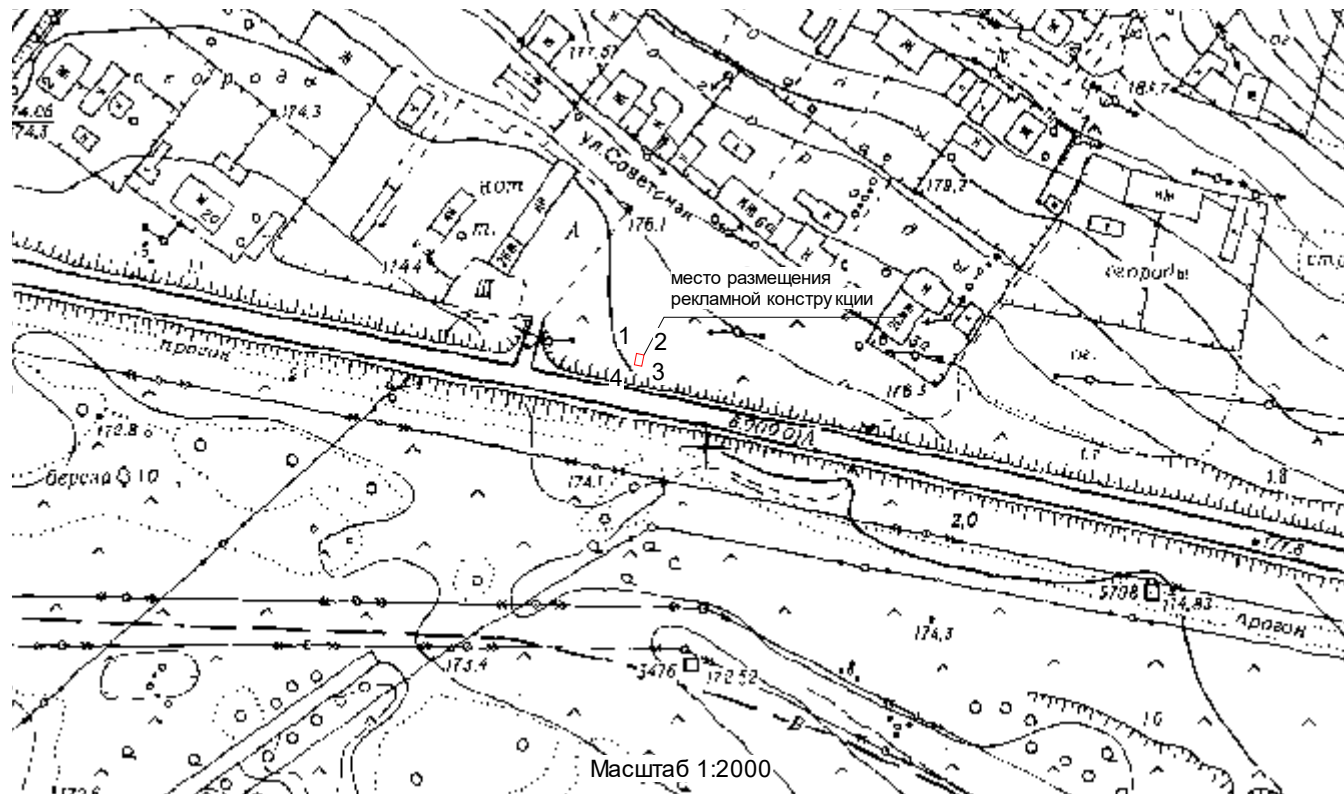

Схема размещения рекламных конструкций
на территории п.Игра Игринского района
Удмуртской Республики № 10

Утверждена
Постановление Администрации МО «Муниципальный
округ Игринский район Удмуртской республики»
от _____ № _____

Адрес местоположения: УР, Игринский район, п.Игра, ул.Советская, 45м юго-западнее д.ба кв.1

Расстояние от рекламной конструкции до края кромки автомобильной дороги составляет 7м.

Примечания:

1. Размещение и конструкцию объекта выполнить в соответствии с требованиями ГОСТ Р 52044-2003 «Наружная реклама на территориях городских и сельских поселений».
2. Тип рекламной конструкции – отдельно-стоящая (билборд).
3. Размеры рекламного поля – 3х3м. площадь – 36 кв.м.

Система координат МСК-18

Обозначение характерных точек границ	Координаты, м	
	X	Y
1	2	3
1	464824,31	2221781,81
2	464823,91	2221783,79
3	464820,96	2221783,19
4	464821,35	2221781,24
1	464824,31	2221781,81