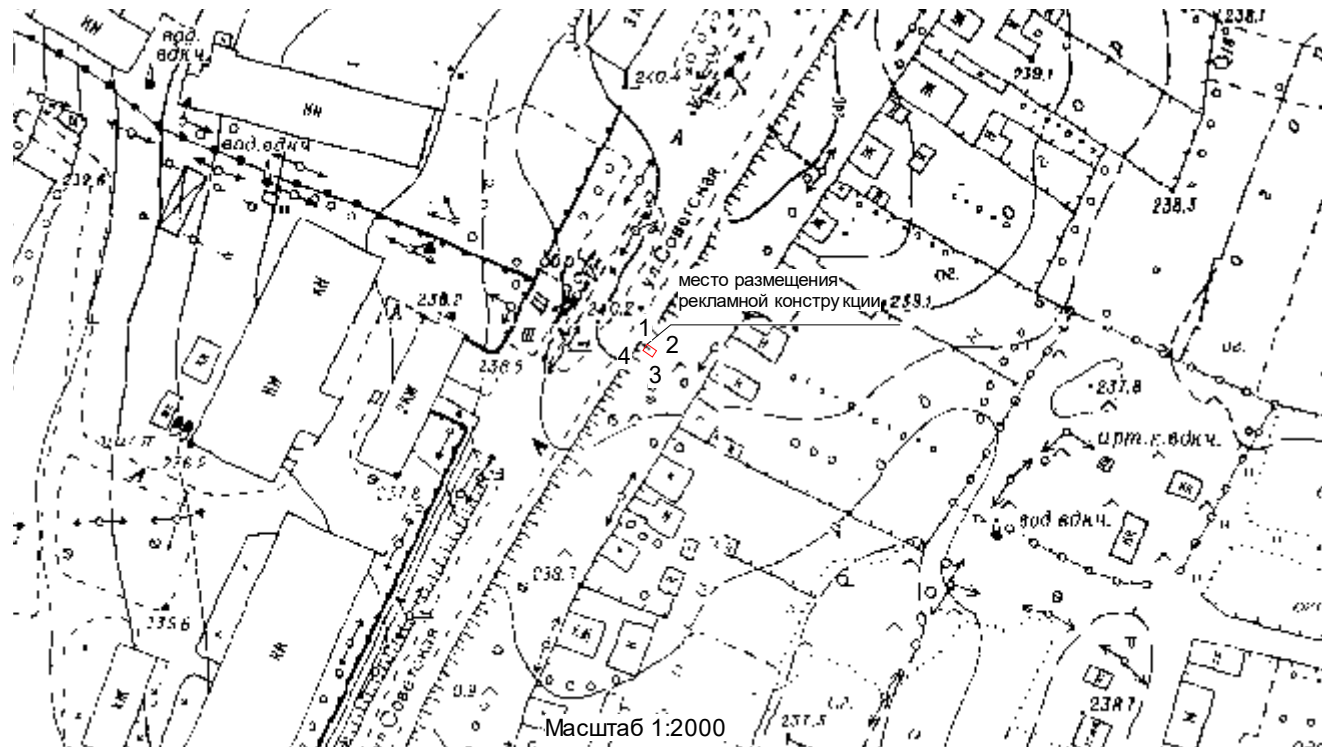

Схема размещения рекламных конструкций  
на территории п.Игра Игринского района  
Удмуртской республики № 14

Утверждена  
Постановление Администрации МО «Муниципальный  
округ Игринский район Удмуртской Республики»  
от \_\_\_\_\_ № \_\_\_\_\_

Адрес местоположения: УР, Игринский район, п.Игра, ул.Советская, 19м северо-западнее д.128

Расстояние от края кромки дороги до рекламной конструкции составляет 6 м.

Система координат МСК-18

Примечания:

1. Размещение и конструкцию объекта выполнить в соответствии с требованиями ГОСТ Р 52044-2003 «Наружная реклама на территориях городских и сельских поселений».
2. Тип рекламной конструкции – отдельно-стоящая (билборд).
3. Размеры рекламного поля – 3х6м. площадь – 36 кв.м.

Обозначение характерных точек границ	Координаты, м	
	X	Y
<b>1</b>	<b>2</b>	<b>3</b>
1	465994,32	2222979,90
2	465992,62	2222982,37
3	465990,98	2222981,24
4	465992,69	2222978,77
1	465994,32	2222979,90