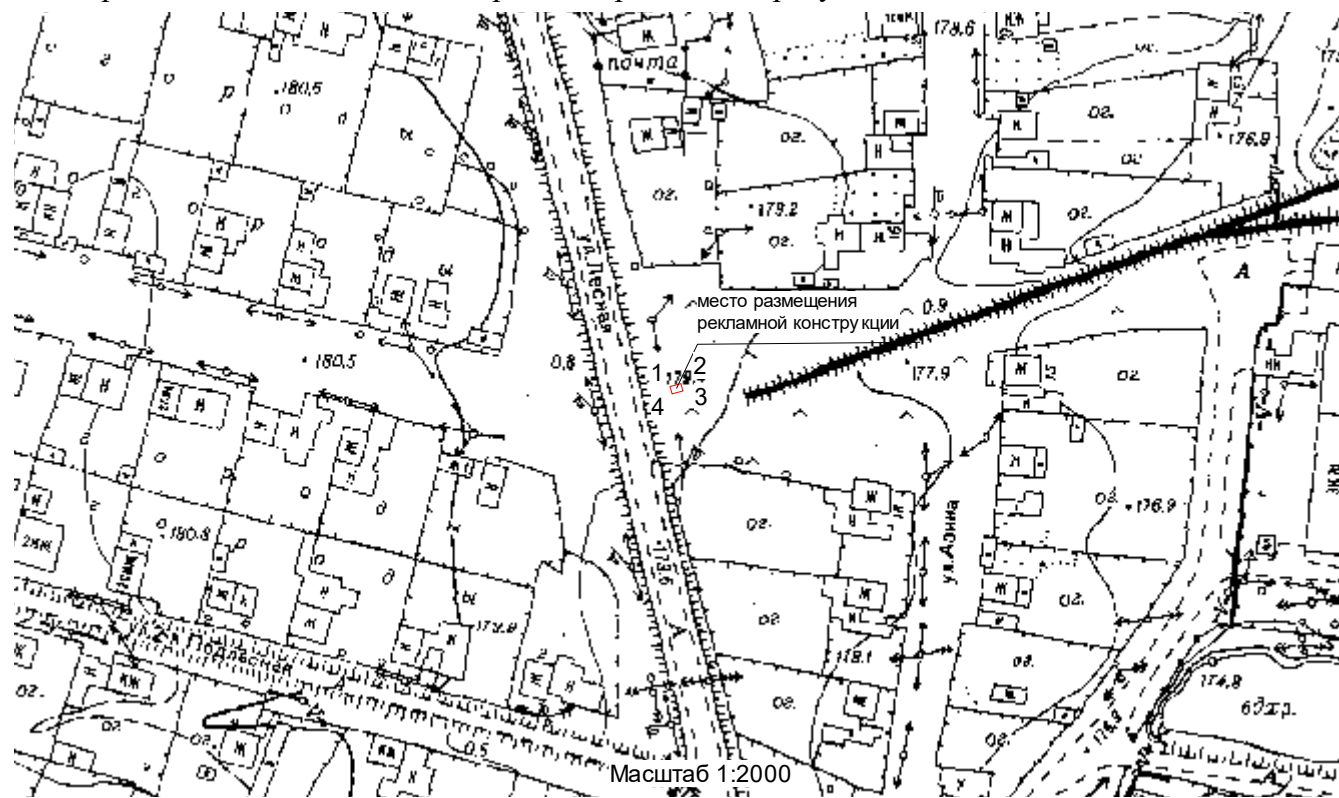

Схема размещения рекламных конструкций
на территории п.Игра Игринского района
Удмуртской республики № 5

Утверждена
Постановление Администрации МО «Муниципальный
округ Игринский район Удмуртской Республики»
от _____ № _____

Адрес местоположения: УР, Игринский район, п.Игра, ул.1-я Подлесная, 70м восточнее д.1

Расстояние от рекламной конструкции до края кромки автомобильной дороги составляет 8 м.

Примечания:

1. Размещение и конструкцию объекта выполнить в соответствии с требованиями ГОСТ Р 52044-2003 «Наружная реклама на территориях городских и сельских поселений».
2. Тип рекламной конструкции – отдельно-стоящая (билборд).
3. Размеры рекламного поля – 3х6м. площадь – 36 кв.м.

Система координат МСК-18

Обозначение характерных точек границ	Координаты, м	
	X	Y
1	2	3
1	465732,50	2219796,19
2	465733,30	2219799,08
3	465731,38	2219799,62
4	465730,57	2219796,73
1	465732,50	2219796,19